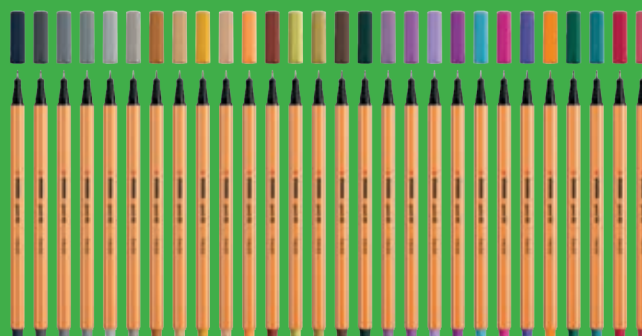

Bitte fordern Sie unseren
Farbordersatz an

Fineliner point 88

Fineliner in 65 brillanten Farben, Strichstärke: 0,4 mm
VE je 10

UVP
je **0,99**